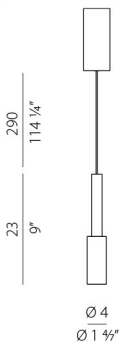

L07301.001.0501
L07305.001.0501
L07306.001.0501
L07317.001.0501
L07330.001.0501

Potenza assorbita apparecchio / Luminaire power consumption 6,5W 0,51
Flusso luminoso apparecchio / Luminaire luminous flux 339lm
2700K Ra>90 220-240V AC ON-OFF

IP20
Cavo trasparente
Transparent cable