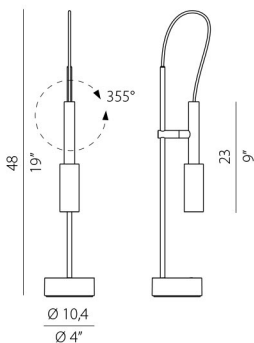

Lampada a sospensione, tavolo, parete/soffitto (disponibile anche a incasso) e terra in alluminio tornito con accensione ON-OFF e cavo trasparente. Tubino parete/soffitto è particolarmente adatta in applicazione alla testata del letto, sia in ambito residenziale che hospitality. Nella versione terra le sorgenti raddoppiano, il posizionamento sulla struttura a stelo è pensato per consentire l'utilizzo anche come lampada da lettura. La versione tavolo è disponibile nella variante Tubino Plus con comando Step DIM a 5 regolazioni dell'intensità luminosa in finitura champagne, bronzo o titanio con cavo di alimentazione tra la testa e la struttura in tessuto colorato.

Suspension, table, wall / ceiling (also available as recessed) and floor lamp in turned aluminium with ON-OFF ignition and transparent cable. Tubino wall / ceiling can be easily applied to the bedhead, both in residential and hospitality projects. In the floor version the lighting sources double, the positioning on the stem structure is designed to allow an use also as a reading lamp. The table version is also available as Tubino plus with Step DIM control and 5 light intensity settings. Champagne bronze and titanium finishes with fabric colored cable between the head and the structure.

CODICE CODE	FONTI LUMINOSE LIGHT SOURCES	kg

C07301.001.0501
C07306.001.0501

Potenza assorbita apparecchio / Luminaire power consumption 6,5W 1,42
Flusso luminoso apparecchio / Luminaire luminous flux 339lm
2700K Ra>90 220-240V AC ON-OFF

IP20
Cavo trasparente
Transparent cable