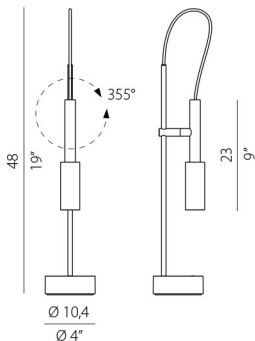

Lampada da tavolo in alluminio tornito. Tubino Plus è disponibile in versione con comando Step DIM a 5 regolazioni di intensità luminosa in finitura champagne, bronzo e titanio con cavo di alimentazione tra la testa e la struttura in tessuto.

Aluminium table in turned aluminium. Tubino Plus is available with Step DIM control with 5 light intensity settings in champagne, bronze and titanium finish with fabric cable between the head and the structure.

CODICE CODE	FONTI LUMINOSE LIGHT SOURCES	kg

C07305.001.0509

Potenza assorbita apparecchio / Luminaire power consumption 6,5W

1,42

C07317.001.0509

Flusso luminoso apparecchio / Luminaire luminous flux 339lm

2700K Ra>90 220-240V AC dimmable (Step DIM)

C07330.001.0509

LED IP20

Finitura champagne con cavo in tessuto color champagne, bronzo con cavo in tessuto bourdeaux, titanio con cavo in tessuto verde.

Interruttore incluso / Switch included

Champagne with champagne fabric cable, bronze with bourdeaux fabric cable, titanium with green fabric cable.