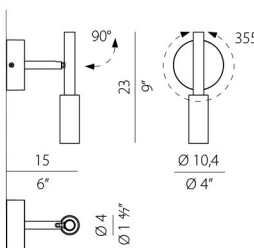

IP20
 Cavo trasparente
 Transparent cable

A07301.001.0501
A07305.001.0501
A07306.001.0501
A07317.001.0501
A07330.001.0501

Potenza assorbita apparecchio / Luminaire power consumption 6,5W 0,62
 Flusso luminoso apparecchio / Luminaire luminous flux 339lm
 2700K Ra>90 220-240V AC ON-OFF