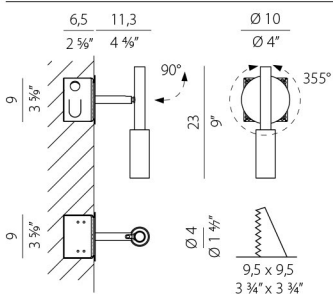

X07301.001.0501
X07305.001.0501
X07306.001.0501
X07317.001.0501
X07330.001.0501

Potenza assorbita apparecchio / Luminaire power consumption 6,5W 1,09
Flusso luminoso apparecchio / Luminaire luminous flux 339lm
2700K Ra>90 220-240V AC ON-OFF

IP20